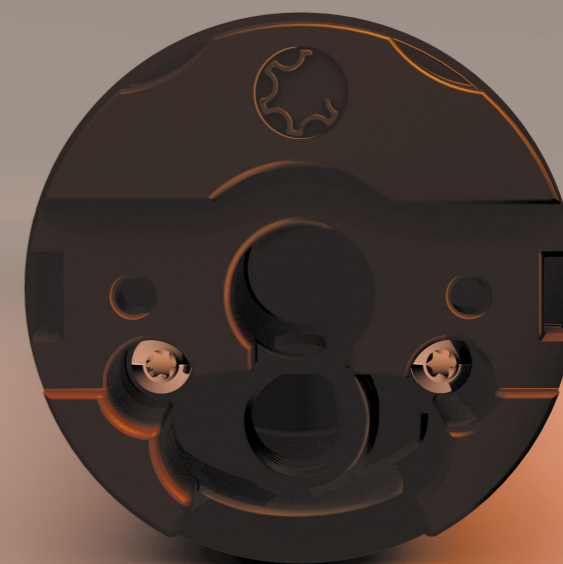

Motorul silentios pentru interior.

SPIN și SPIN RX

eleganță și performanță concepute
pentru screen-uri și rolete textile.

#EXPECTMORE

CHERUBINI

Mișcare fără zgomot.

Descoperiți Spin și Spin RX, gamele de motoare tubulare cu frână silențioasă pentru screen-uri, rolete textile și copertine verticale.

Conceput pentru o ușurință maximă de instalare, Spin este echipat cu un cap rotund și un conector frontal pentru a facilita înfășurarea screen-urilor și roletelor. Disponibil atât cu conexiune electronică standard cu fir (seria Spin) cât și radio cu fir alb (seria Spin RX).

Confortul unui motor silențios pentru automatizarea perfectă a protecției solare pentru interior.

Conceput să dispară.

Motoarele tubulare Spin și Spin RX au un diametru de 45 mm și o cutie de viteze silențioasă concepută pentru utilizare în rolete și screen-uri. Scopul este de a oferi un motor capabil de a îmbunătăți designul interior și a crește confortul acustic în utilizarea zilnică.

DESCOPERĂ
GIRO WALL

Telecomandă de perete, cu un design elegant, care poate fi încastrată în perete.

Motoarele Spin și Spin RX sunt compatibile cu telecomenzile din gamele GIRO, GIRO WALL și POP și cu accesoriile radio Cherubini CRC RX.