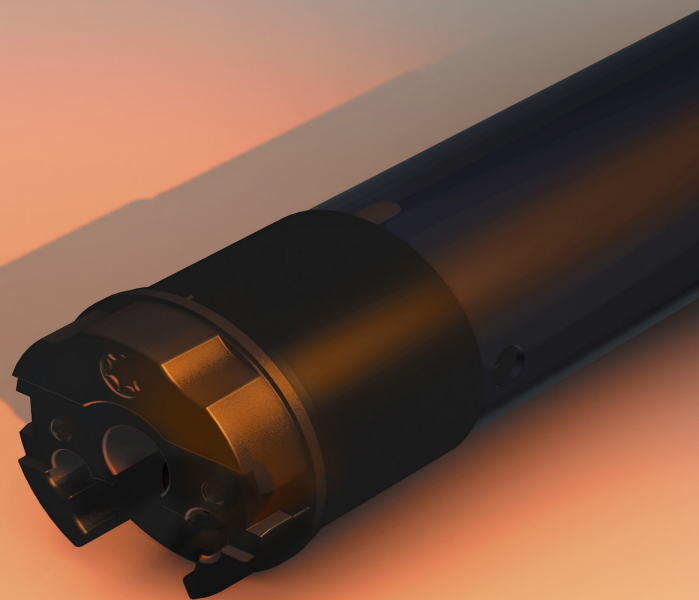

Tehnologie, ușurință în utilizare pentru instalatori și utilizatori finali, fiabilitate și valoarea adăugată a confortului acustic. Motoarele Spin și Spin RX permit mișcarea ideală a sistemelor de protecție solară.

Intimitatea, controlul temperaturii și economisirea energiei se îmbină în confortul locuinței, permițând controlul copertinelor, screen-urilor și roletelor prin simpla apăsare a unui buton.

**Acasă sau la birou,
confortul liniștii.
Datorită performanței
acustice ridicate a noii
frâne.**