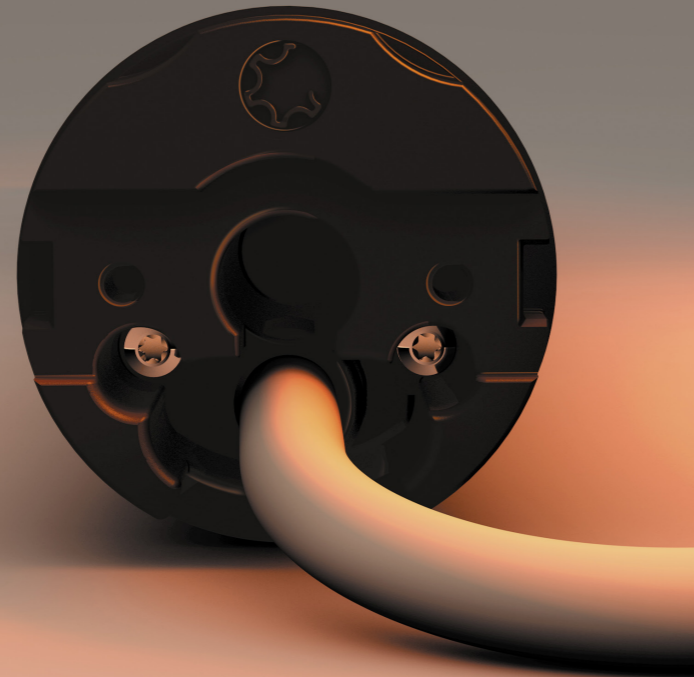

Conceput pentru o ușurință maximă de instalare, Spin este echipat cu un cap rotund și un conector frontal pentru a facilita înfășurarea screen-urilor și roletelor. Disponibil atât cu conexiune electronică standard cu fir (seria Spin) cât și radio cu fir alb (seria Spin RX).

Confortul unui motor silențios pentru automatizarea perfectă a protecției solare pentru interior.

Conceput să dispară.

Motoarele tubulare Spin și Spin RX au un diametru de 45 mm și o cutie de viteze silențioasă concepută pentru utilizare în rolete și screen-uri. Scopul este de a oferi un motor capabil de a îmbunătăți designul interior și a crește confortul acustic în utilizarea zilnică.

Date tehnice.

Funcții specifice:

- Funcție „Supersensibilitate” în detectarea obstacolelor care poate fi activată din telecomandă și reglabilă pe 3 nivele, ideală pentru ecrane și plase de insecte.
- Oprire mecanică la închidere.
- Posibilitate de memorare a unei poziții intermediare.
- Posibilitate de programare din telecomandă și buton.

DESCOPERĂ
GIRO WALL

Telecomandă de perete, cu un design elegant, care poate fi încastrată în perete.

Motoarele Spin și Spin RX sunt compatibile cu telecomenzile din gamele GIRO, GIRO WALL și POP și cu accesoriile radio Cherubini CRC RX.