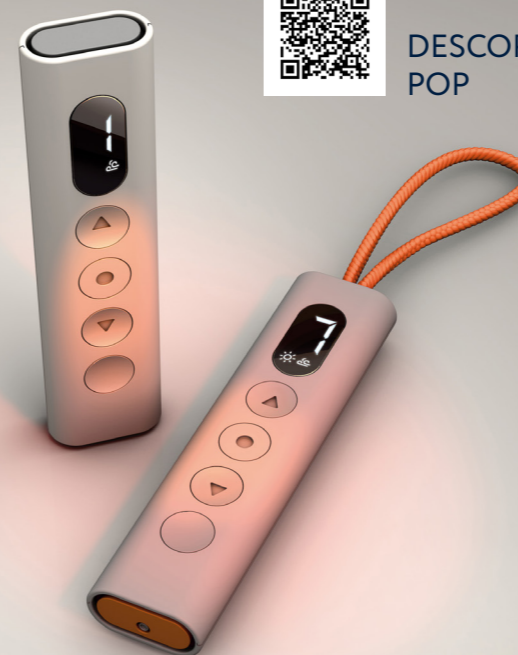

Telecomandă de perete, cu un design elegant, care poate fi încastrată în perete.

Motoarele Spin și Spin RX sunt compatibile cu telecomenzile din gamele GIRO, GIRO WALL și POP și cu accesoriile radio Cherubini CRC RX.

DESCOPERĂ
POP

O gamă de telecomenzi practice și simple, care pot fi personalizabile în șase culori.

DESCOPERĂ
GIRO